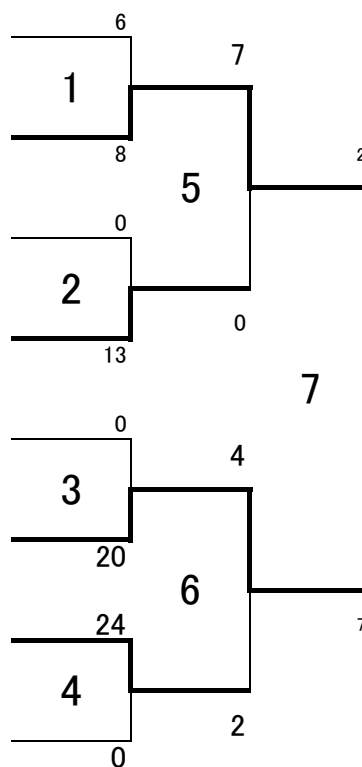

第43回 会長旗大会 B級

川西市少年軟式野球連盟

H25.5.11

1	東谷
2	多田東
3	明峰
4	清和台
5	川西
6	多田

多田東

第43回 会長旗大会 C級

H25.5.11

1	東谷
2	清和台
3	多田
4	KGF
5	川西
6	明峰
7	多田東
8	連合南(加茂、久代、中央)

明峰